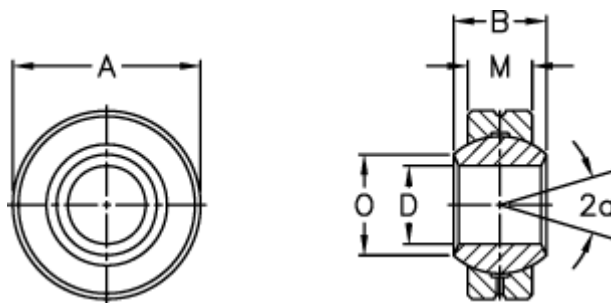

Varenummer: 03356204
Beskrivelse: Fluro ledleje GXO 20.46RR

Mål

a (grader)	= 14	Vægt (g) = 200
Ah6	= 46	
B	= 25	
DH7	= 20	
Dynamisk radial belastning C (kN)	= 15.5	
M	= 18	
O	= 24.3	
Statisk radial belastning C0 (kN)	= 134	